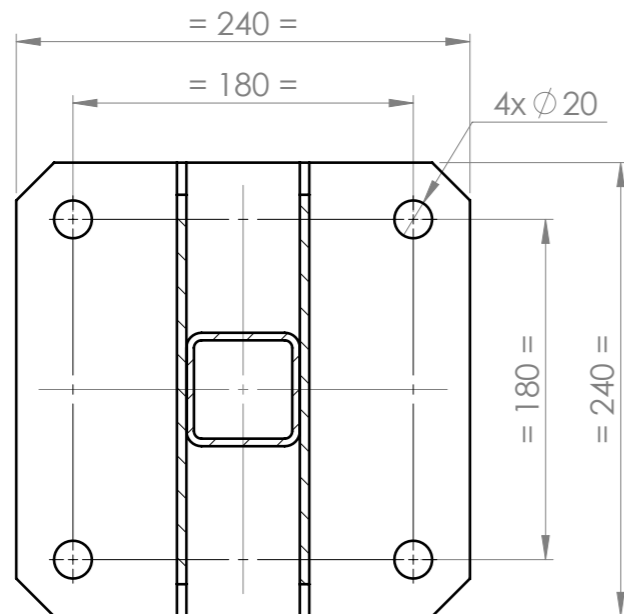

COUPE / SECTION A-A

Issu de/ From	W	Revision:	Date: Par:	Plan projet non valable pour exécution Dwg for quotation only should not be used for layout or design
 <small>DELACHAUX GROUP</small>			DESIGNATION:	
			LO3KX.VE+SUPPORT	
			Par J.Bertrand	Révision: A Date: 15/11/2017