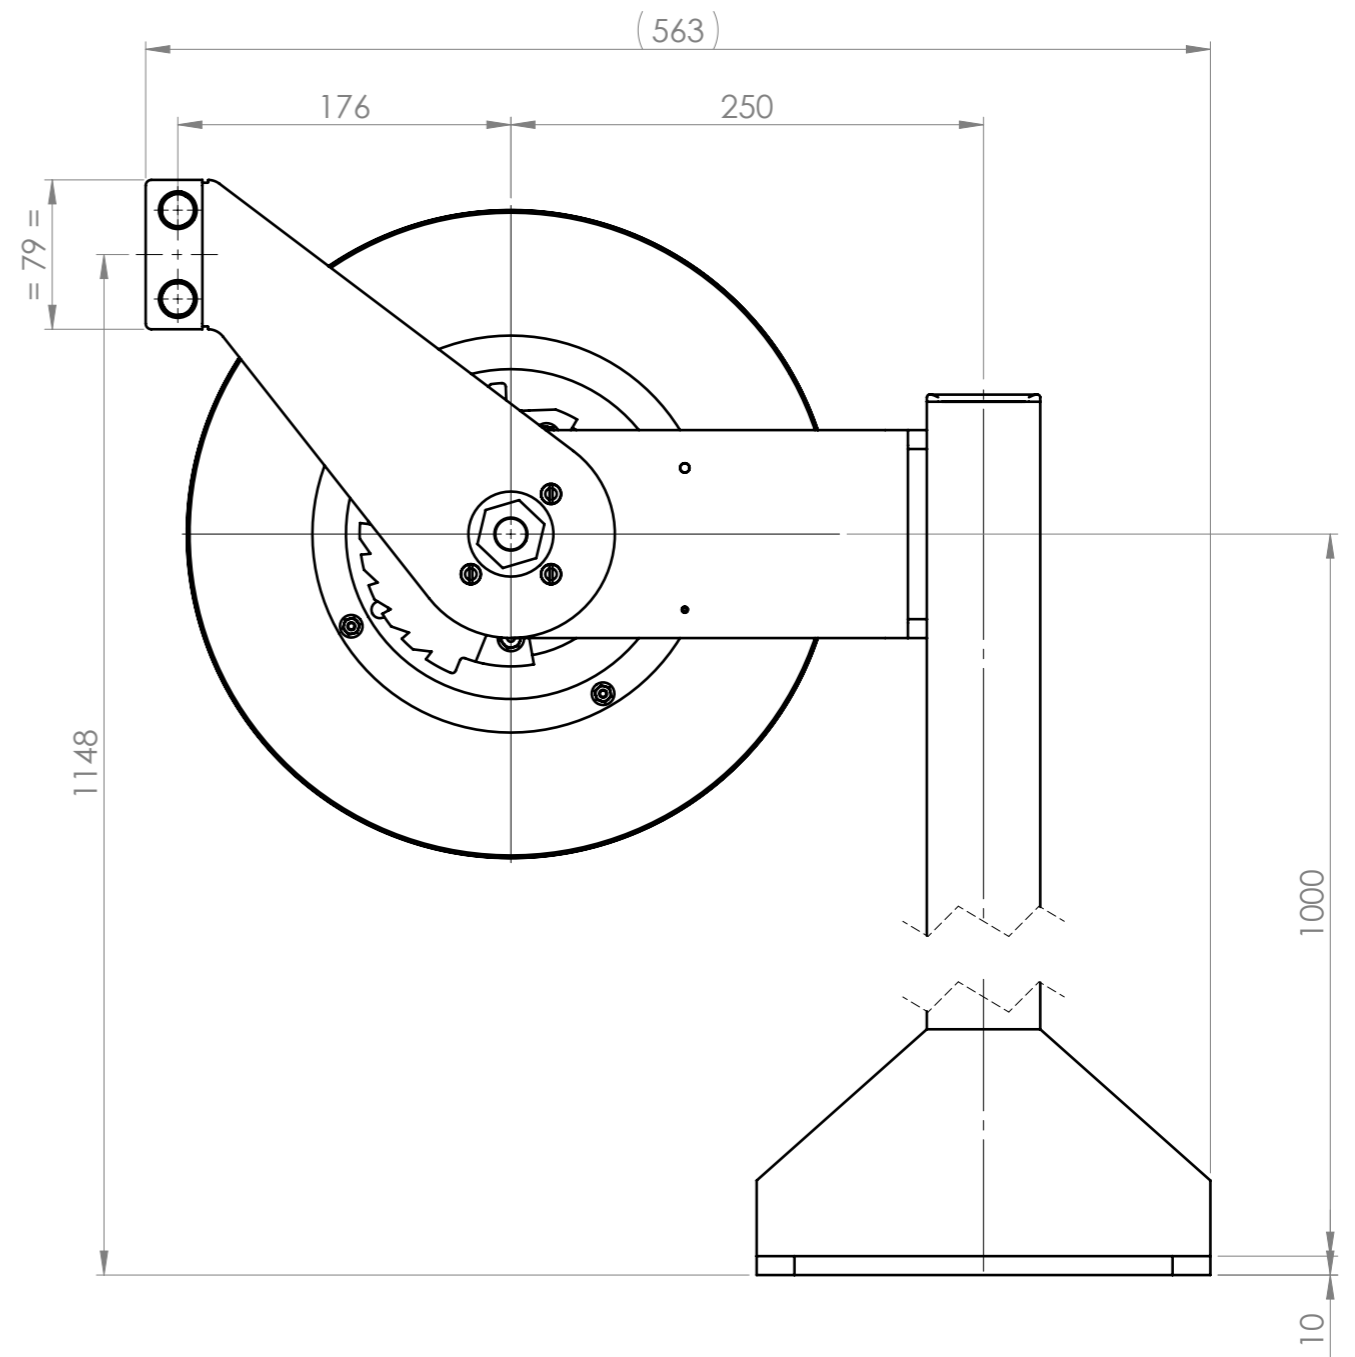

COUPE / SECTION A-A

Issu de/ From	W	Revision:	Date: Par:	Plan projet non valable pour exécution Dwg for quotation only should not be used for layout or design
 <small>DELACHAUX GROUP</small>			DESIGNATION:	
			LO3KX.VE+SUPPORT	
			Par J.Bertrand	Révision: A Date: 15/11/2017